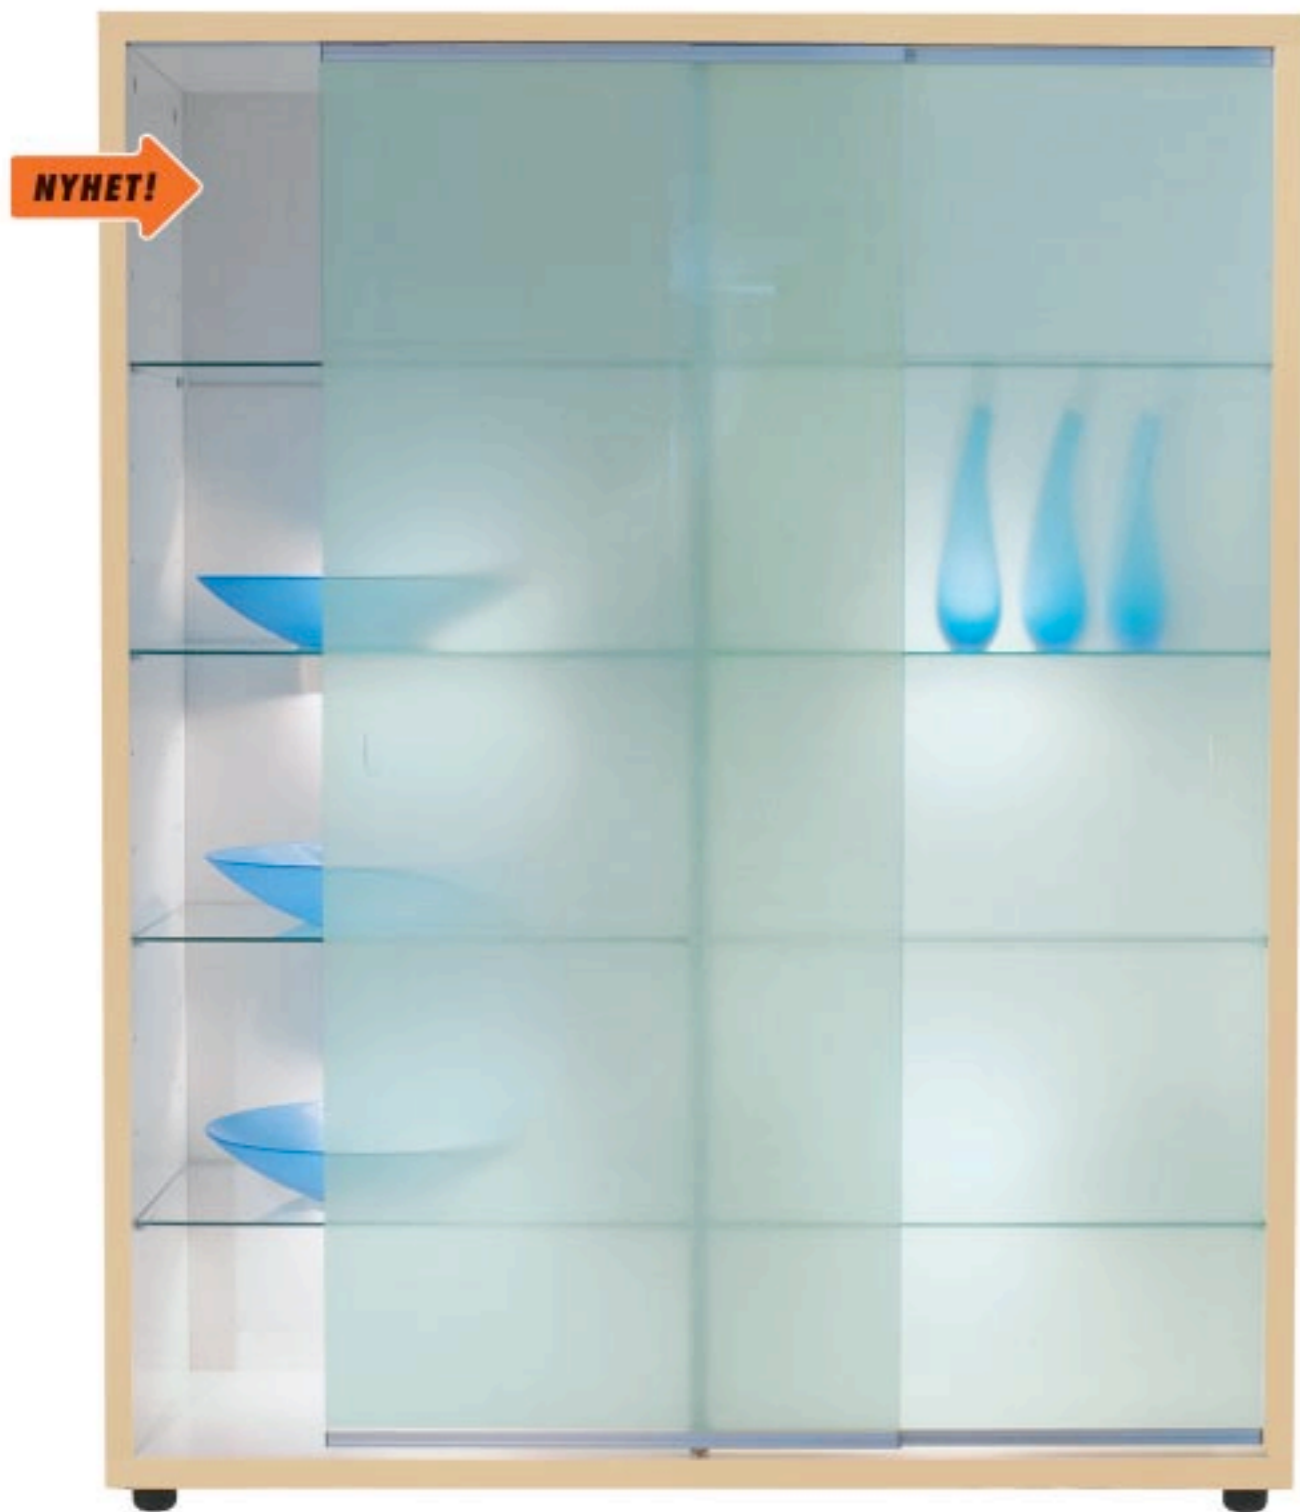

BOJNÄS vitrinskåp 2295:- i björkfaner och massiv björk med vitrindörrar och hyllplan i härdad, slagtåligt glas. De lätttrullande skjutdörrarna spar utrymme. Flyttbara hyllplan; anpassa avstånden efter egna behov. B120xD40xH150 cm. Maxbelastning 28 kg/hyllplan. Design Nike Karlsson. 500.592.67

REDERI vitrinskåpsbelysning 39:- i silverfärgad propenplast är anpassad till glashyllplan. Ger ljus både uppåt och nedåt. Använd gärna lågenergilampa. Design K. Hagberg/M. Hagberg. B28,3xH5 cm. 200.214.50